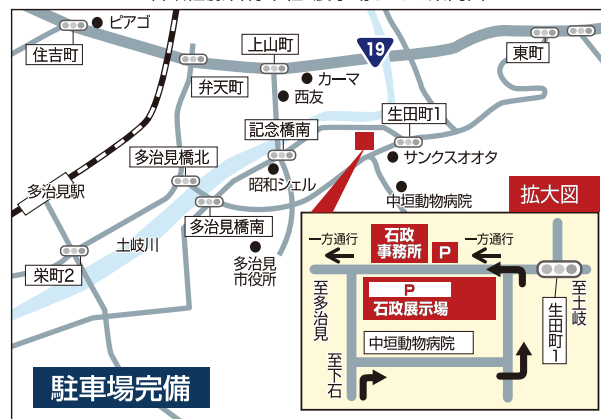

まごころを刻む石屋

石政 佐藤石材

0120-25-2617

土・日・祝も営業 午前9時から午後6時まで

ホームページもご覧ください

石政 多治見

検索

相談会の詳細は裏面